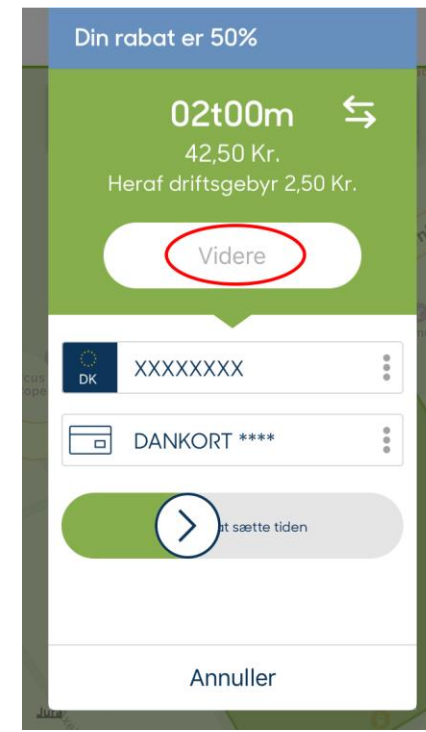

Parkér med 50% rabat i Axel Towers, når du skal i Cirkusbygningen

Sådan gør du:

Download appen APCOA FLOW. Log ind eller opret en konto på "Opret konto". Husk at tilknytte registreringsnummer/nummerplade og betalingskort på din bruger.

Din rabat gælder kun i Axel Towers. Du kan vælge denne p-plads ved at søge i søgefeltet eller ved at navigere på skærmen.

Vælg det ønskede tidsrum ved at trække i barren, og vælg din nummerplade og betalingskort. Klik herefter på "Tilføj rabatkode".

Indtast din unikke kode og klik derefter OK. Din rabat trækkes nu automatisk fra det samlede beløb.

Tjek at parkeringen er som ønsket, og vælg herefter "Videre" og så "Start parkering". Din parkering er nu i gang.