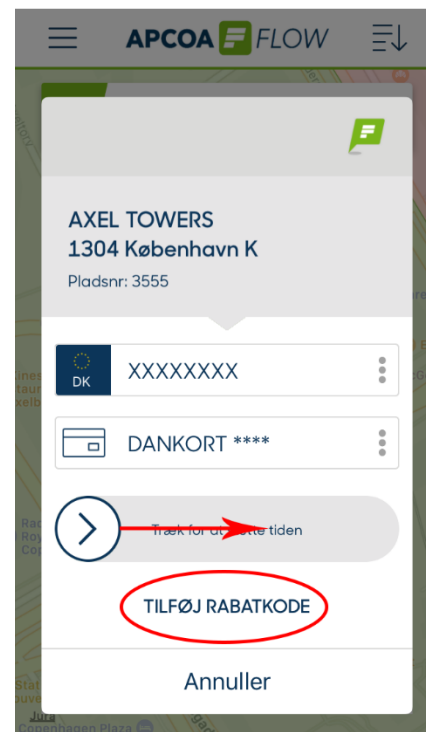

Parkér med 50% rabat i Axel Towers, når du skal i Cirkusbygningen

Sådan gør du:

Download appen APCOA FLOW. Log ind eller opret en konto på "Opret konto". Husk at tilknytte registreringsnummer/nummerplade og betalingskort på din bruger.

Din rabat gælder kun i Axel Towers. Du kan vælge denne p-plads ved at søge i søgefeltet eller ved at navigere på skærmen.

Vælg det ønskede tidsrum ved at trække i barren, og vælg din nummerplade og betalingskort. Klik herefter på "Tilføj rabatkode".

Indtast din unikke kode og klik derefter OK. Din rabat trækkes nu automatisk fra det samlede beløb.

Tjek at parkeringen er som ønsket, og vælg herefter "Videre" og så "Start parkering". Din parkering er nu i gang.

* BEMÆRK: I APCOA FLOW er det ikke muligt at kombinere flere typer rabatter ved samme parkering.

Spørgsmål? Kontakt os på telefon 45 26 76 90.