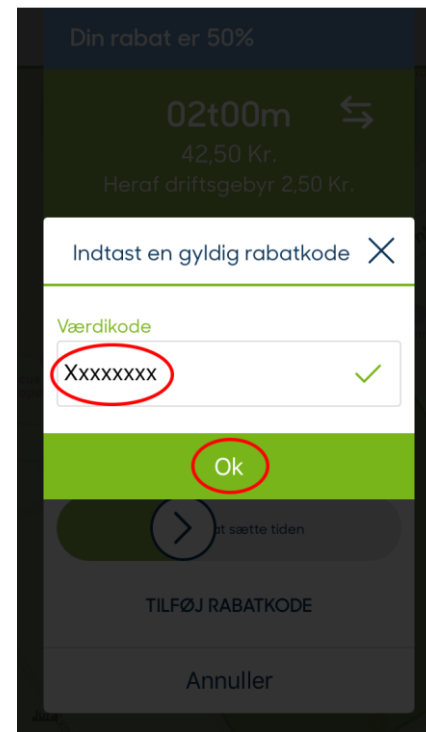

Parkér med 50% rabat i Axel Towers, når du skal i Cirkusbygningen

Sådan gør du:

Download appen APCOA FLOW. Log ind eller opret en konto på "Opret konto". Husk at tilknytte registreringsnummer/nummerplade og betalingskort på din bruger.

Din rabat gælder kun i Axel Towers. Du kan vælge denne p-plads ved at søge i søgefeltet eller ved at navigere på skærmen.

Vælg det ønskede tidsrum ved at trække i barren, og vælg din nummerplade og betalingskort. Klik herefter på "Tilføj rabatkode".

Indtast din unikke kode og klik derefter OK. Din rabat trækkes nu automatisk fra det samlede beløb.

Tjek at parkeringen er som ønsket, og vælg herefter "Videre" og så "Start parkering". Din parkering er nu i gang.

* BEMÆRK: I APCOA FLOW er det ikke muligt at kombinere flere typer rabatter ved samme parkering.

Spørgsmål? Kontakt os på telefon 45 26 76 90.