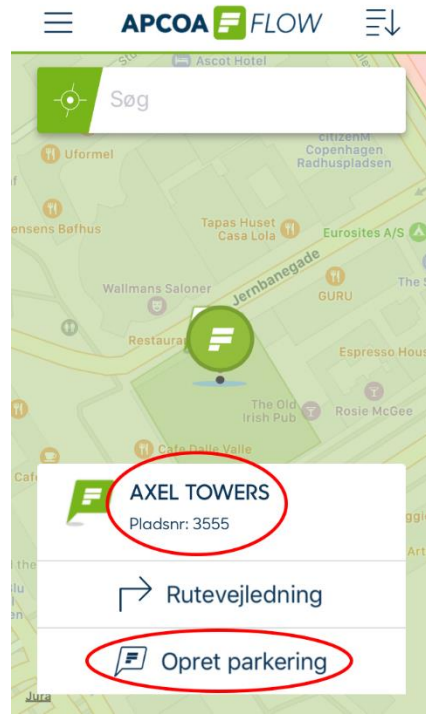

Parkér med 50% rabat i Axel Towers, når du skal i Cirkusbygningen

Sådan gør du:

Download appen APCOA FLOW. Log ind eller opret en konto på "Opret konto". Husk at tilknytte registreringsnummer/nummerplade og betalingskort på din bruger.

Din rabat gælder kun i Axel Towers. Du kan vælge denne p-plads ved at søge i søgefeltet eller ved at navigere på skærmen.

Vælg det ønskede tidsrum ved at trække i barren, og vælg din nummerplade og betalingskort. Klik herefter på "Tilføj rabatkode".

Indtast din unikke kode og klik derefter OK. Din rabat trækkes nu automatisk fra det samlede beløb.

Tjek at parkeringen er som ønsket, og vælg herefter "Videre" og så "Start parkering". Din parkering er nu i gang.

* BEMÆRK: I APCOA FLOW er det ikke muligt at kombinere flere typer rabatter ved samme parkering.

Spørgsmål? Kontakt os på telefon 45 26 76 90.