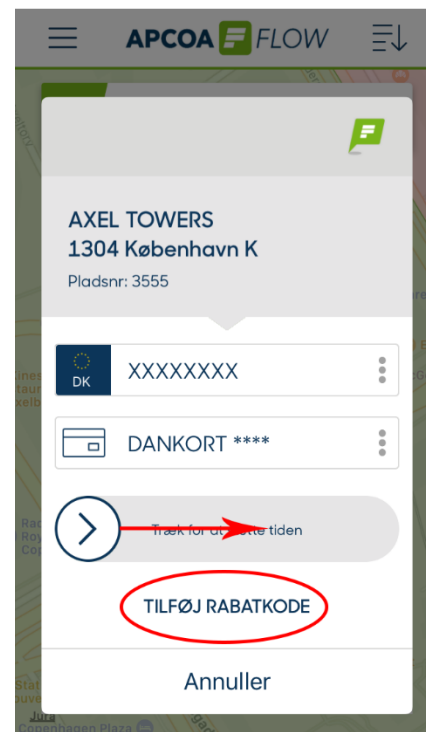

Parkér med 50% rabat i Axel Towers, når du skal i Wallmans

Sådan gør du:

Download appen APCOA FLOW. Log ind eller opret en konto på "Opret konto". Husk at tilknytte registreringsnummer/nummerplade og betalingskort på din bruger.

Din rabat gælder kun i Axel Towers. Du kan vælge denne p-plads ved at søge i søgefeltet eller ved at navigere på skærmen.

Vælg det ønskede tidsrum ved at trække i barren, og vælg din nummerplade og betalingskort. Klik herefter på "Tilføj rabatkode".

Indtast din unikke kode og klik derefter OK. Din rabat trækkes nu automatisk fra det samlede beløb.

Tjek at parkeringen er som ønsket, og vælg herefter "Videre" og så "Start parkering". Din parkering er nu i gang.

* BEMÆRK: I APCOA FLOW er det ikke muligt at kombinere flere typer rabatter ved samme parkering.

Spørgsmål? Kontakt os på telefon 45 26 76 90.