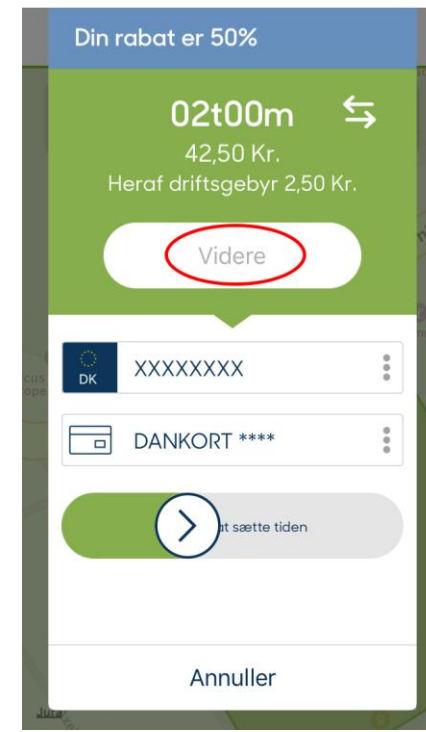

Parkér med 50% rabat i Axel Towers, når du skal i Wallmans

Sådan gør du:

Download appen APCOA FLOW. Log ind eller opret en konto på "Opret konto". Husk at tilknytte registreringsnummer/nummerplade og betalingskort på din bruger.

Din rabat gælder kun i Axel Towers. Du kan vælge denne p-plads ved at søge i søgefeltet eller ved at navigere på skærmen.

Vælg det ønskede tidsrum ved at trække i barren, og vælg din nummerplade og betalingskort. Klik herefter på "Tilføj rabatkode".

Indtast din unikke kode og klik derefter OK. Din rabat trækkes nu automatisk fra det samlede beløb.

Tjek at parkeringen er som ønsket, og vælg herefter "Videre" og så "Start parkering". Din parkering er nu i gang.