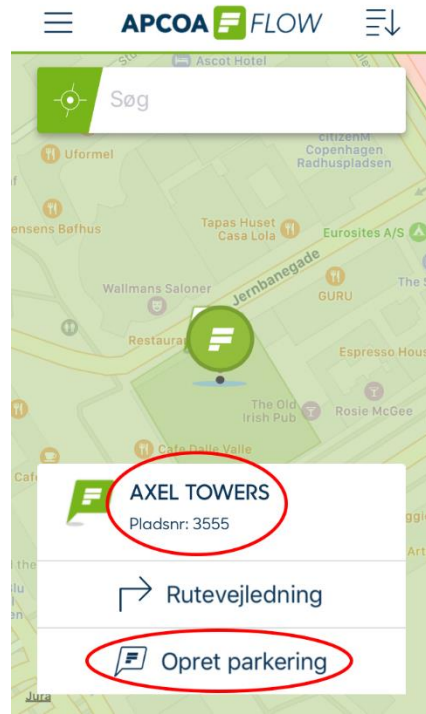

Parkér med 50% rabat i Axel Towers, når du skal i Wallmans

Sådan gør du:

Download appen APCOA FLOW. Log ind eller opret en konto på "Opret konto". Husk at tilknytte registreringsnummer/nummerplade og betalingskort på din bruger.

Din rabat gælder kun i Axel Towers. Du kan vælge denne p-plads ved at søge i søgefeltet eller ved at navigere på skærmen.

Vælg det ønskede tidsrum ved at trække i barren, og vælg din nummerplade og betalingskort. Klik herefter på "Tilføj rabatkode".

Indtast din unikke kode og klik derefter OK. Din rabat trækkes nu automatisk fra det samlede beløb.

Tjek at parkeringen er som ønsket, og vælg herefter "Videre" og så "Start parkering". Din parkering er nu i gang.

* BEMÆRK: I APCOA FLOW er det ikke muligt at kombinere flere typer rabatter ved samme parkering.

Spørgsmål? Kontakt os på telefon 45 26 76 90.