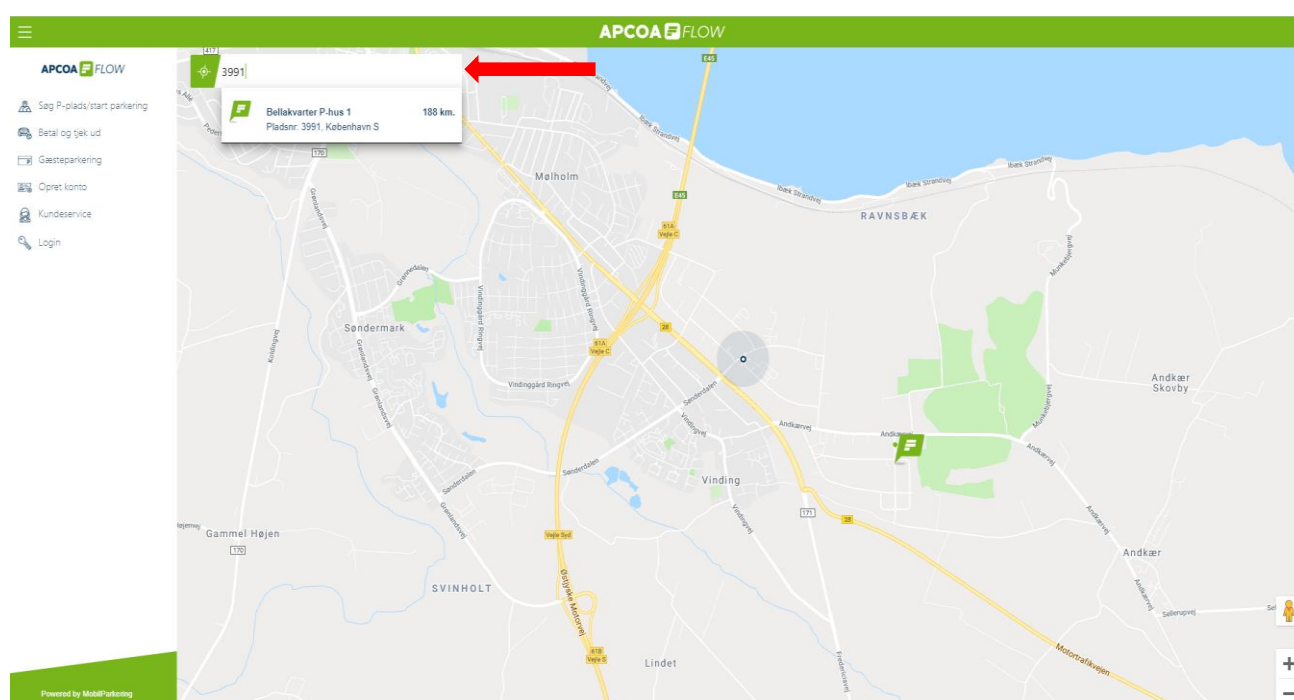

Der tages forbehold for ændringer i produktet, app og hjemmesiden