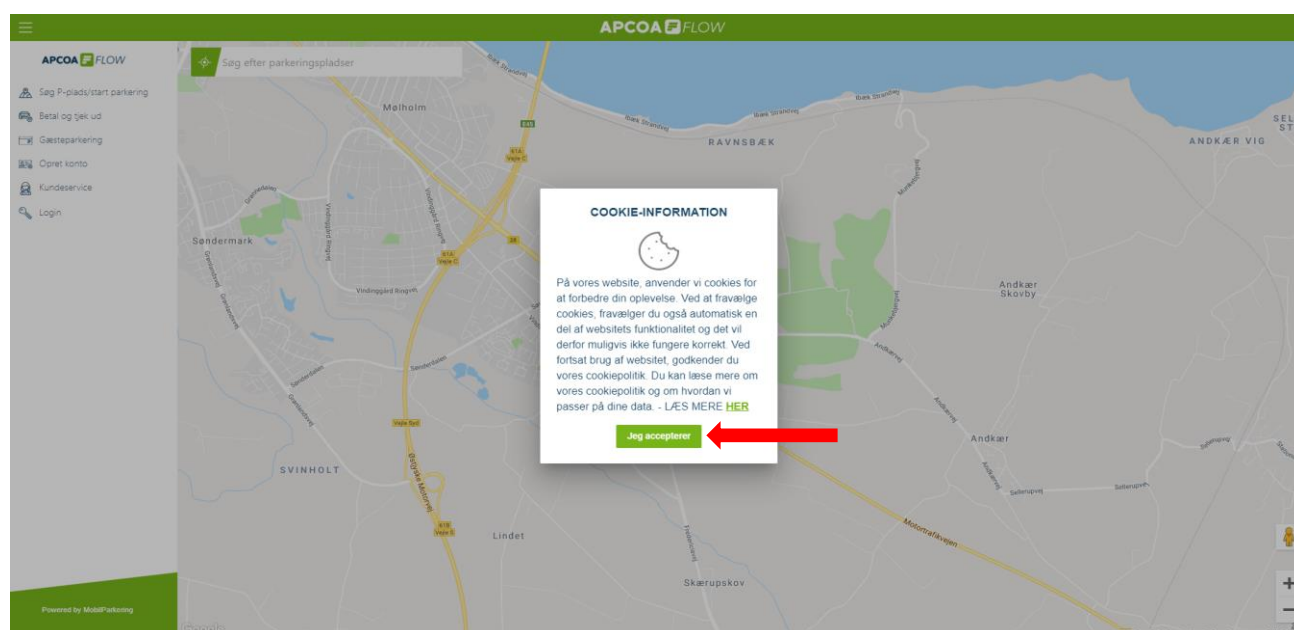

Bellakvarter P-hus 1/ Bellakvarter P-hus 2

Vejledning til køb af månedsparkering, Erhverv

Som lejer i Bellakvarter P-hus 1/ Bellakvarter P-hus 2 kan du købe en digital P-tilladelse ved at besøge: www.apcoaflow.dk eller i appen APCOA FLOW.

Hvis det er første gang, du besøger siden, vil du blive bedt om at acceptere informationen om cookies. Klik på "Jeg accepterer".

Søg på plads 3991 eller 3990, alt efter, hvilket P-hus, du vil leje en plads i og vælg Bellakvarter P-hus 1/ Bellakvarter P-hus 2.