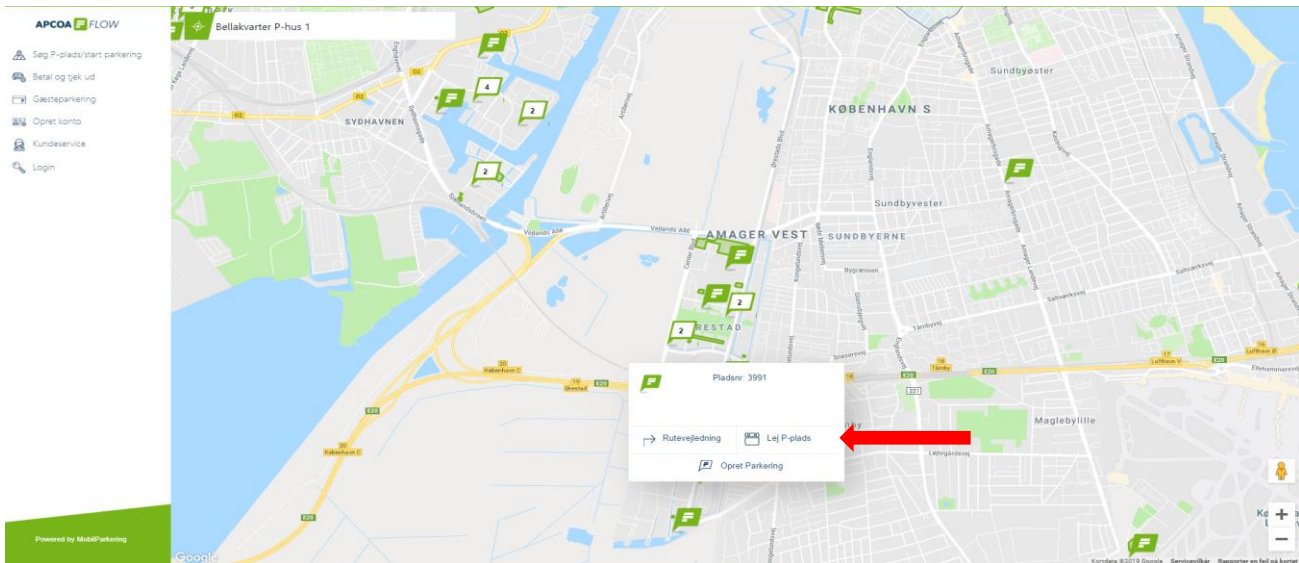

Der tages forbehold for ændringer i produktet, app og hjemmesiden

Vælg "lej P-plads".

Følg de 5 punkter i flowet.

Vælg din parkering

Bellakvarter P-hus 1 2300, København S
Pladsnr: ADK-3991

1	Vælg produkt
2	Vælg starttidspunkt
3	Dine oplysninger
4	Din nummerplade
5	Betalingsmiddel
6	Bekræftelse