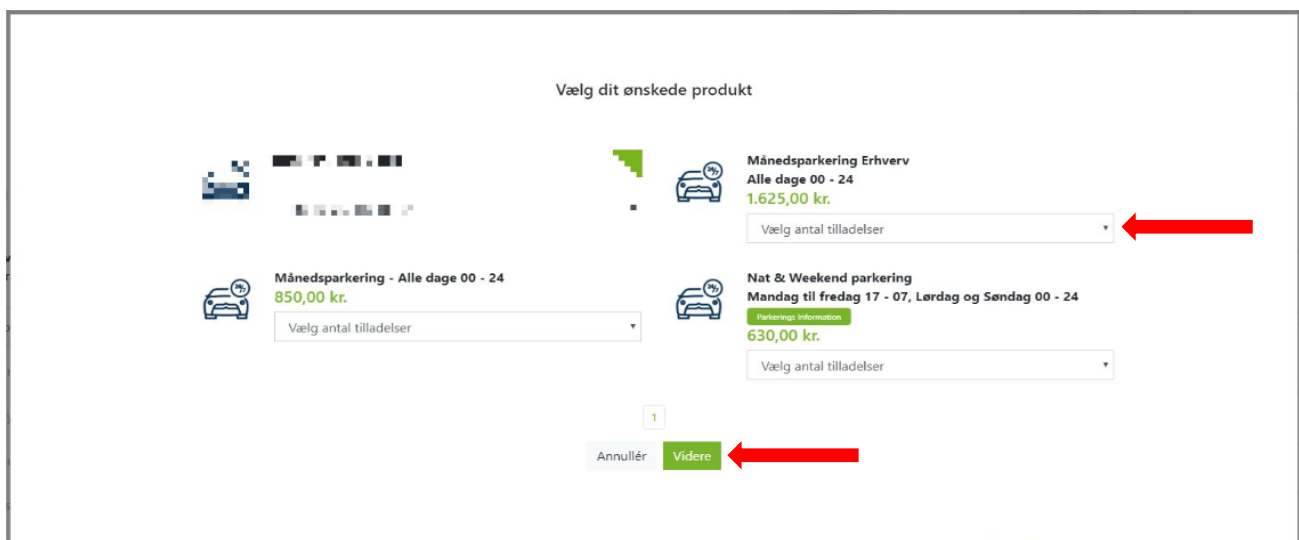

Vælg antal af P-tilladelser og tryk derefter på "Videre".