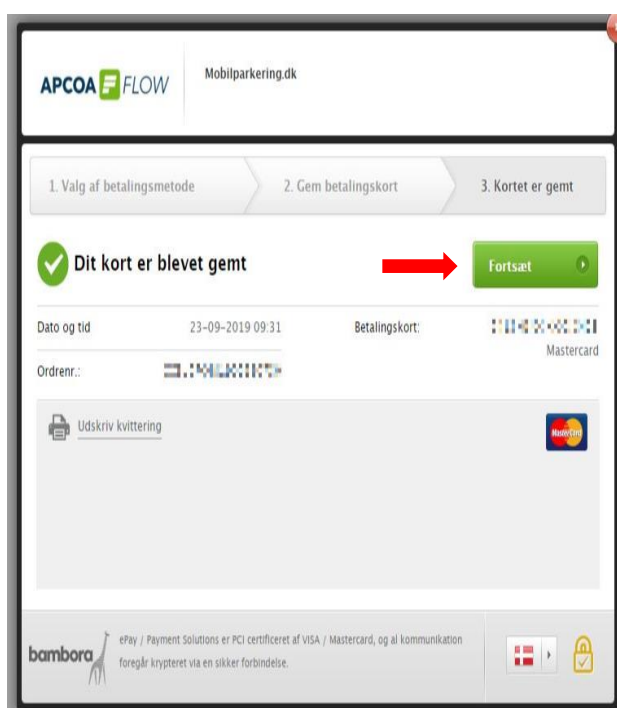

Indtast din ønskede nummerplade

Opret bil

Nummerplade DK

Beskrivelse Lånebil

Tilbage Opret

Vælg derefter den nummerplade, som du ønsker at leje en plads for og bekræft ved at trykke på "Videre".

Indtast din ønskede nummerplade

Opret bil

DK

Annullér Videre

Du skal derefter vælge et betalingsmiddel. Hvis du ikke har noget betalingskort tilknyttet, skal du tilføje et ved at trykke på "Tilføj betalingskort".

Indtast dine betalingsoplysninger og tryk på "Gem betalingskort" og derefter på "Fortsæt".

 Pladsoplysninger 
 Startdato 24 sep 2019
 Nummerplader DK- 
 Samlet pris 
 Mastercard 

Skal din parkering automatisk forlænges? Ja tak ←

Annullér
Bekræft ←

Du er nu oprettet, og du vil modtage en bekræftelse på din e-mail.